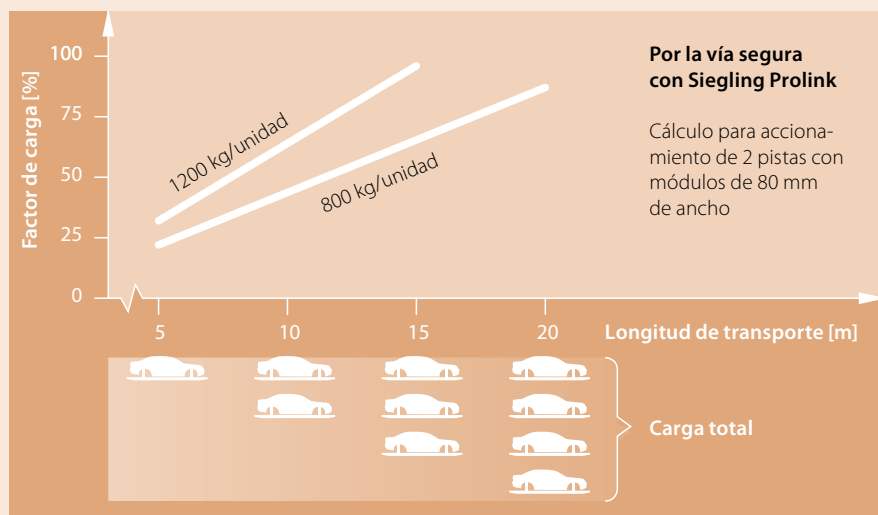

Un terreno firme para la acción: bandas transportadoras para cadenas de montaje Siegling Prolink

Antes de que un vehículo ande por su propio pie, es necesario un buen trabajo de carrocería y pintura. Para obtener la precisión que requieren estas operaciones, las plataformas necesitan una pista sólida: las bandas transportadoras para cadenas de montaje Siegling Prolink. Su meticulosa geometría y su material de primera calidad ofrecen la máxima seguridad y fiabilidad en la producción a un coste moderado.

Bandas transportadoras para cadenas de montaje Siegling Prolink:
Extraordinariamente fuertes, extraordinariamente económicas.

Las propiedades

Las ventajas

paso pequeño (40 mm)	▶ diámetro de reenvío pequeño, construcción compacta del transportador, efecto poligonal minimizado
banda ligera, material ideal como base deslizante	▶ fuerza de accionamiento reducida, marcha suave y silenciosa
módulos robustos y de alta resistencia	▶ alta capacidad de carga, resistencia al desgaste y a los golpes
no es necesario lubricarlas	▶ mínimo mantenimiento