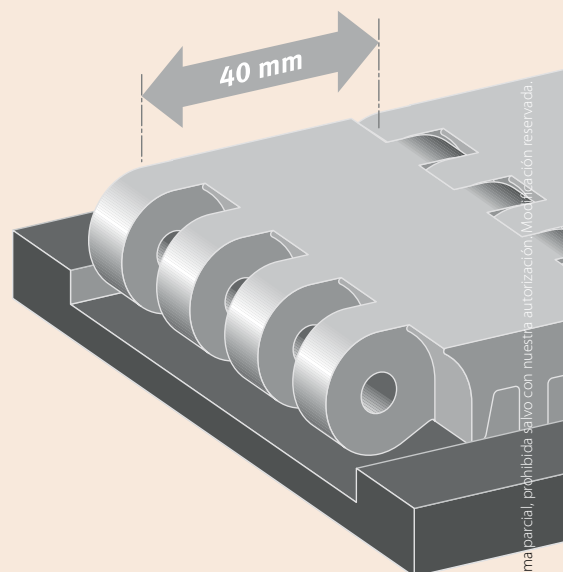

Un terreno firme para la acción: bandas transportadoras para cadenas de montaje Siegling Prolink

Antes de que un vehículo ande por su propio pie, es necesario un buen trabajo de carrocería y pintura. Para obtener la precisión que requieren estas operaciones, las plataformas necesitan una pista sólida: las bandas transportadoras para cadenas de montaje Siegling Prolink. Su meticulosa geometría y su material de primera calidad ofrecen la máxima seguridad y fiabilidad en la producción a un coste moderado.

Bandas transportadoras para cadenas de montaje Siegling Prolink:
Extraordinariamente fuertes, extraordinariamente económicas.

Las propiedades

Las ventajas

paso pequeño (40 mm)	▶ diámetro de reenvío pequeño, construcción compacta del transportador, efecto poligonal minimizado
banda ligera, material ideal como base deslizante	▶ fuerza de accionamiento reducida, marcha suave y silenciosa
módulos robustos y de alta resistencia	▶ alta capacidad de carga, resistencia al desgaste y a los golpes
no es necesario lubricarlas	▶ mínimo mantenimiento